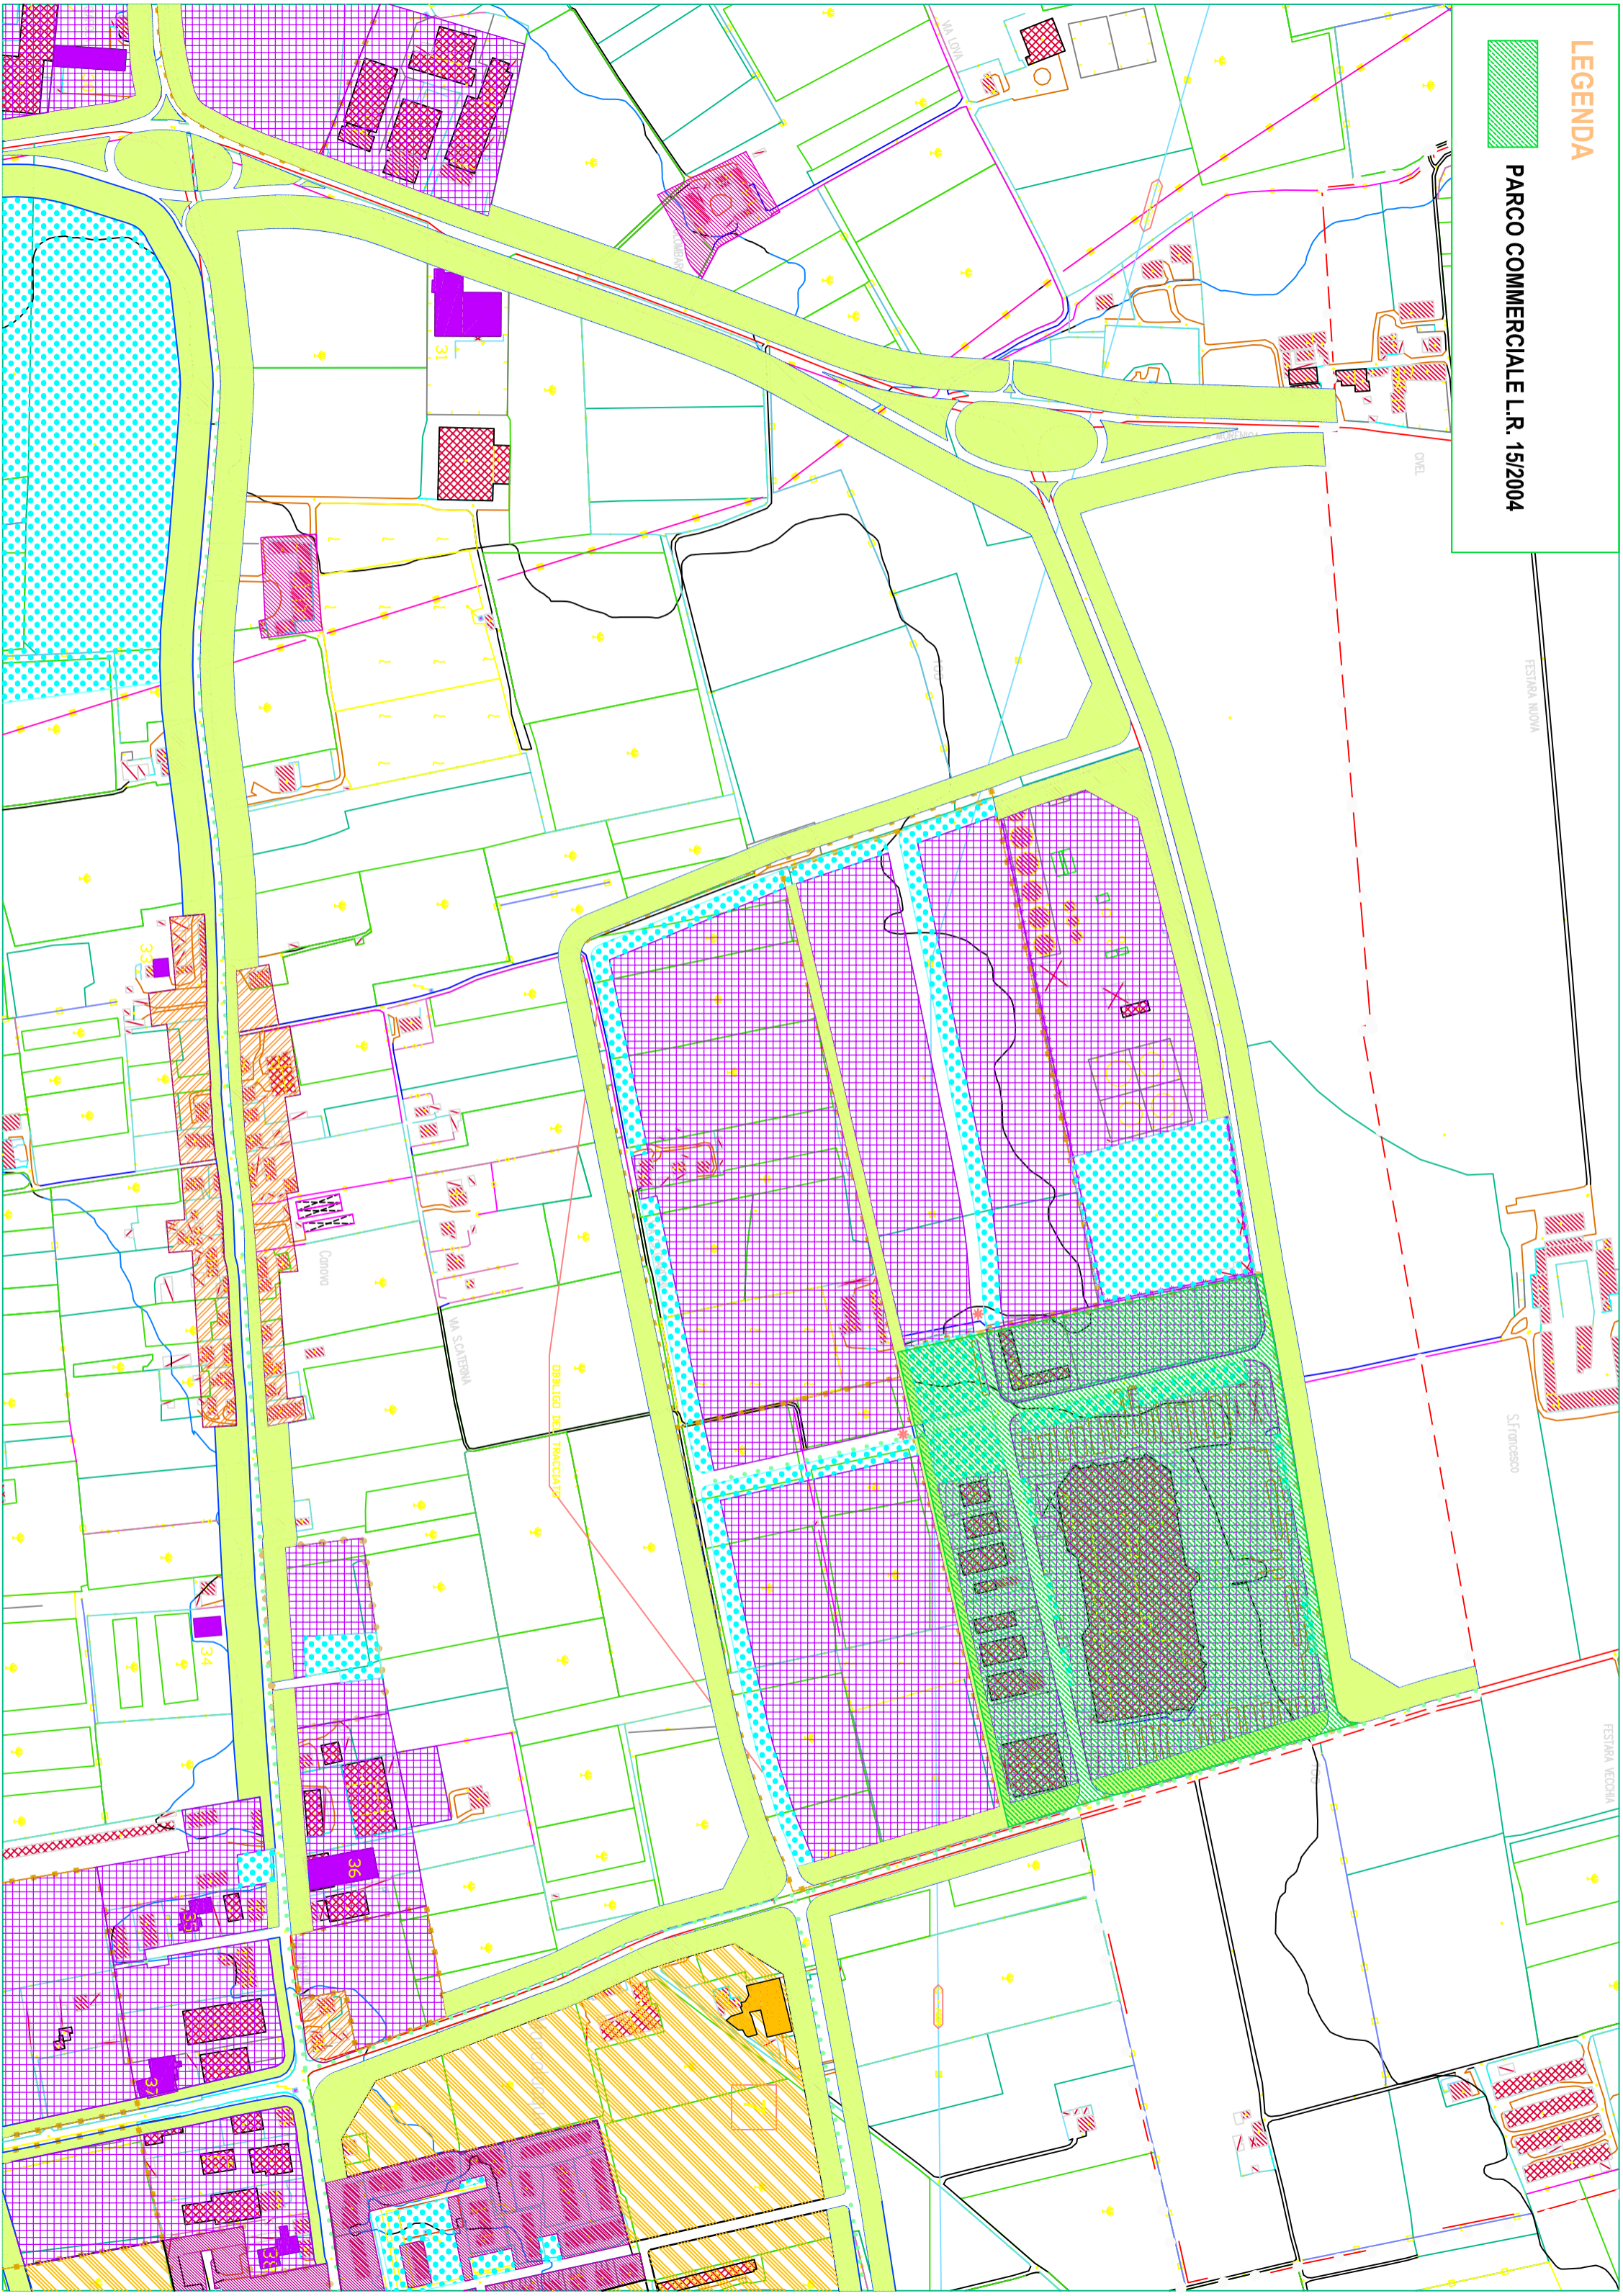

LEGENDA

PARCO COMMERCIALE L.R. 15/2004

FESTINA NUOVA

S. Francesco

FESTINA VECCHIA

31

33

34

36

Oronzo

VA S. COLTRANA

DEBILLO DEI TRACCIATE

VA LINA

ONE