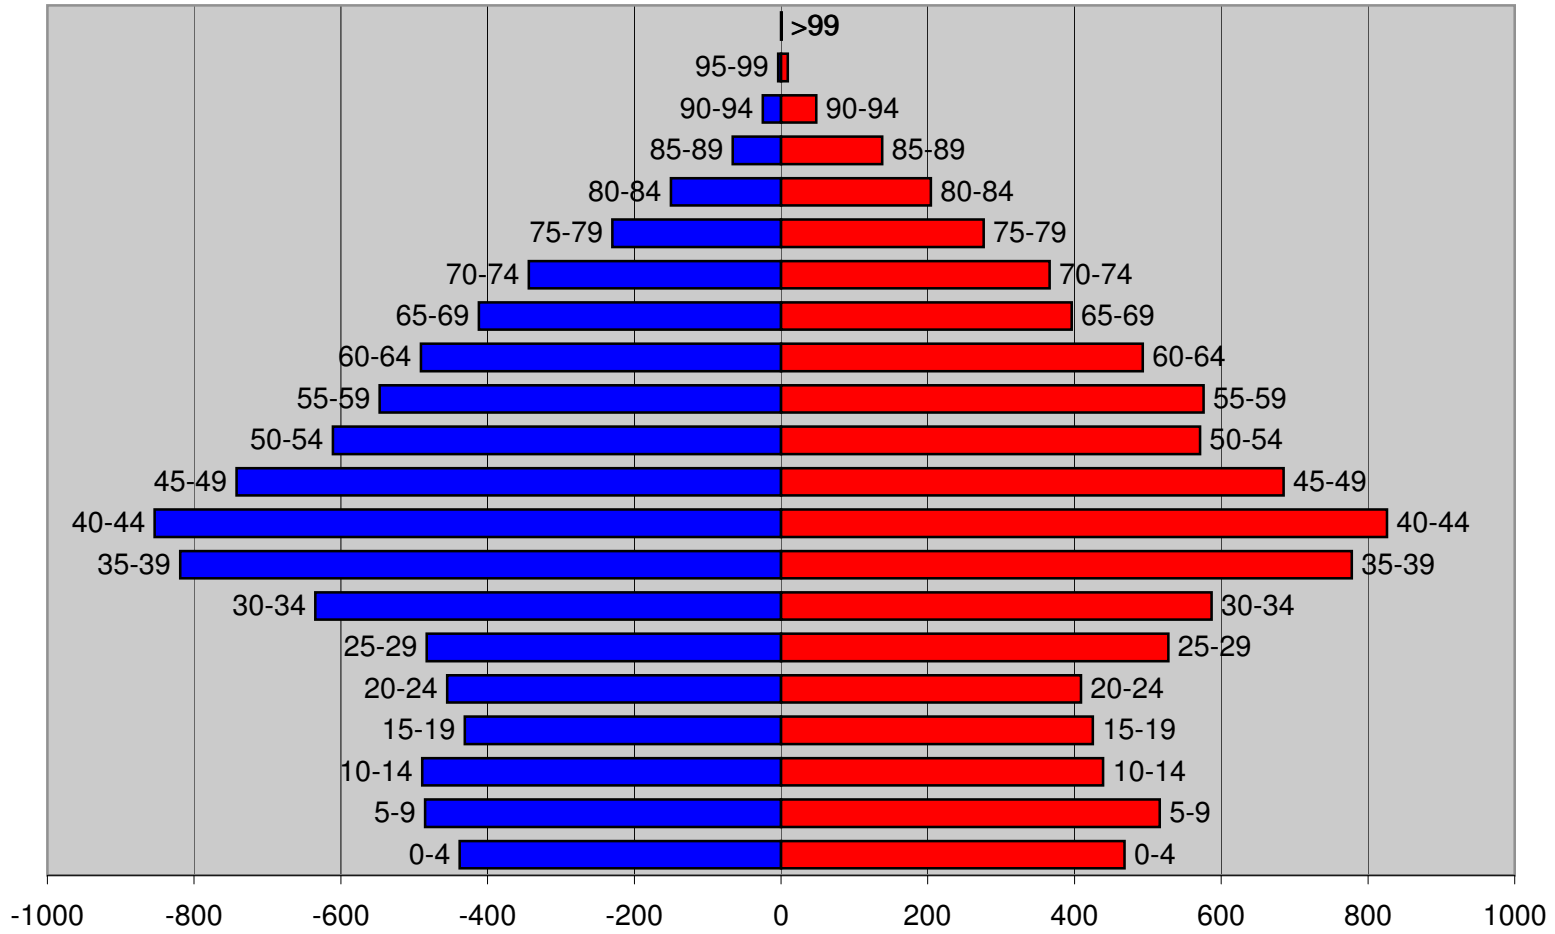

**Popolazione al 31/12/2011
per fasce di età**

	0-4	5-9	10-14	15-19	20-24	25-29	30-34	35-39	40-44	45-49	50-54	55-59	60-64	65-69	70-74	75-79	80-84	85-89	90-94	95-99	>99
F	468	516	439	425	409	528	587	778	826	685	571	576	493	396	366	276	204	138	48	9	1
M	-438	-485	-489	-431	-455	-483	-635	-819	-854	-742	-611	-547	-491	-412	-344	-230	-150	-66	-25	-4	0